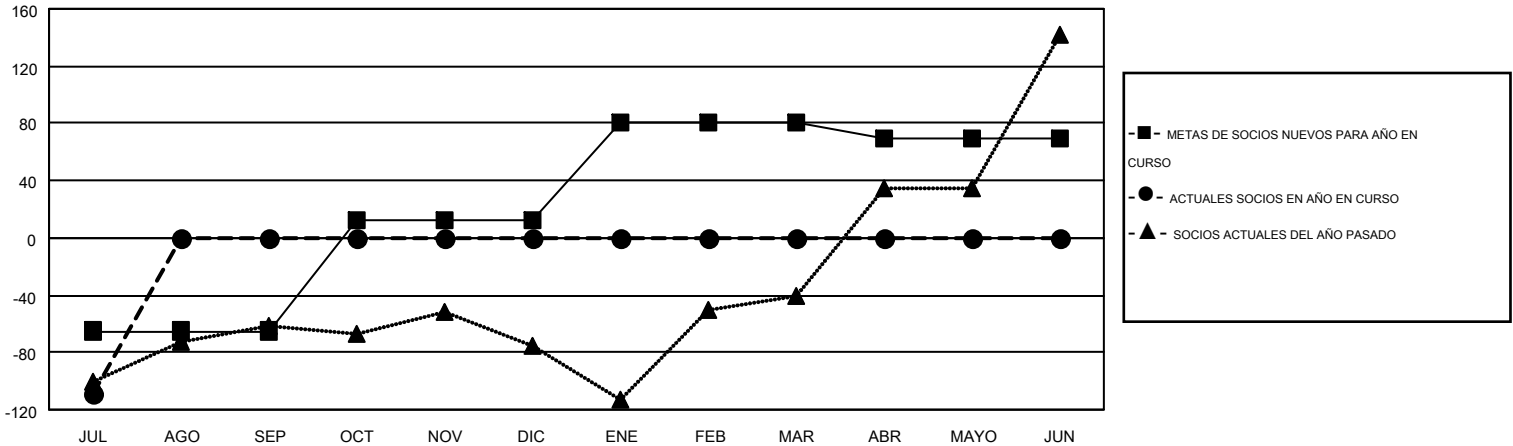

MONTHLY MEMBERSHIP PROGRESS REPORT

Results as of: 7/31/2016

Multiple District R

LOCATION: DOMINICAN REPUBLIC

GMT: CARLOS JUSTINIANO

GMT DE AE 3

Clubes					socios				
RESULTADOS DE 2016-2017					RESULTADOS DE 2016-2017				
TRIMESTRE	META DE CLUBES NUEVOS	NUEVOS CLUBES	CLUBES DADOS DE BAJA	GANANCIA/PÉRDIDA NETA	TRIMESTRE	META DE SOCIOS NUEVOS	SOCIOS FUNDADORES Y NUEVOS SOCIOS AÑADIDOS	SOCIOS DADOS DE BAJA	GANANCIA/PÉRDIDA NETA
JUL/AGO/SEP	0	0	0	0	JUL/AGO/SEP	-65	26	135	-109
OCT/NOV/DIC	1	0	0	0	OCT/NOV/DIC	77	0	0	0
ENE/FEB/MAR	2	0	0	0	ENE/FEB/MAR	68	0	0	0
ABR/MAYO/JUN	0	0	0	0	ABR/MAYO/JUN	-10	0	0	0

METAS Y CIFRA ACUMULATIVA DE CLUBES NUEVOS

METAS Y CIFRA ACUMULATIVA DE SOCIOS

CLUBES DADOS DE BAJA: 0	13 CLUBS OF 139 AÑADIERON 1 O MÁS SOCIOS NUEVOS	DISTRIBUCIÓN POR SEXO
		MASCULINO 2,221 (55.43%)
		FEMENINO 1,786 (44.57%)
SOCIOS DADOS DE BAJA	CLIC AQUÍ PARA DATOS DE SALUD DE CLUB	SOCIOS EN UNIDAD FAMILIAR 1,092
FALLECIDOS 3		CABEZA DE FAMILIA 459
CLUB CANCELADO 0		NO ES CABEZA DE FAMILIA 633
OTRO 132		
TOTAL 135		