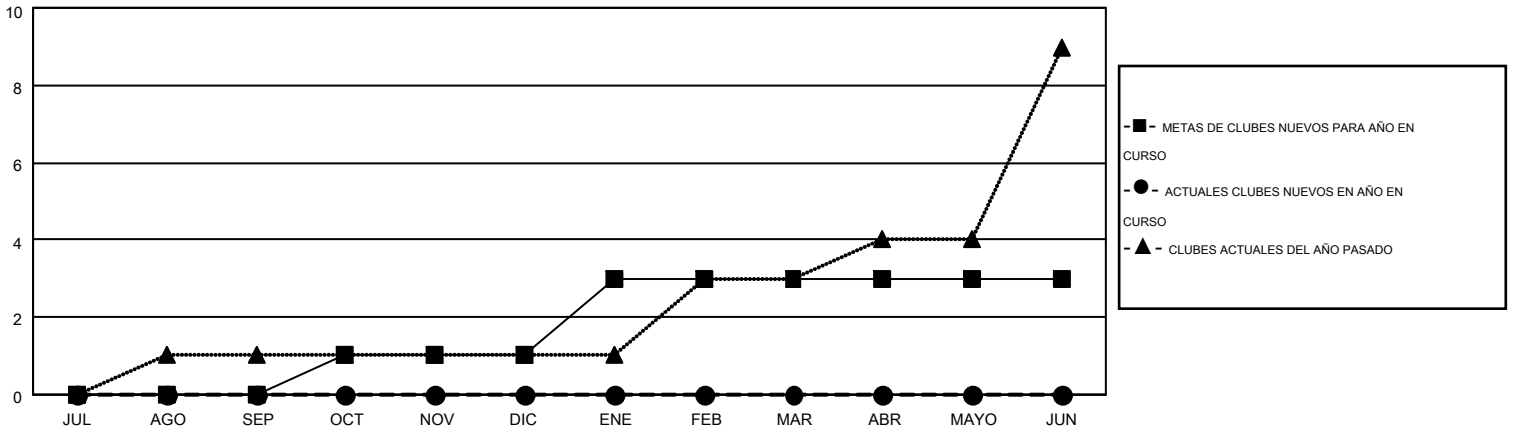

MONTHLY MEMBERSHIP PROGRESS REPORT

Results as of: 7/31/2016

Multiple District R

LOCATION: DOMINICAN REPUBLIC

GMT: CARLOS JUSTINIANO

GMT DE AE 3

Clubes					socios				
RESULTADOS DE 2016-2017					RESULTADOS DE 2016-2017				
TRIMESTRE	META DE CLUBES NUEVOS	NUEVOS CLUBES	CLUBES DADOS DE BAJA	GANANCIA/PÉRDIDA NETA	TRIMESTRE	META DE SOCIOS NUEVOS	SOCIOS FUNDADORES Y NUEVOS SOCIOS AÑADIDOS	SOCIOS DADOS DE BAJA	GANANCIA/PÉRDIDA NETA
JUL/AGO/SEP	0	0	0	0	JUL/AGO/SEP	-65	26	135	-109
OCT/NOV/DIC	1	0	0	0	OCT/NOV/DIC	77	0	0	0
ENE/FEB/MAR	2	0	0	0	ENE/FEB/MAR	68	0	0	0
ABR/MAYO/JUN	0	0	0	0	ABR/MAYO/JUN	-10	0	0	0

METAS Y CIFRA ACUMULATIVA DE CLUBES NUEVOS

METAS Y CIFRA ACUMULATIVA DE SOCIOS

CLUBES DADOS DE BAJA: 0	13 CLUBS OF 139 AÑADIERON 1 O MÁS SOCIOS NUEVOS	DISTRIBUCIÓN POR SEXO
		MASCULINO 2,221 (55.43%)
		FEMENINO 1,786 (44.57%)
SOCIOS DADOS DE BAJA	CLIC AQUÍ PARA DATOS DE SALUD DE CLUB	SOCIOS EN UNIDAD FAMILIAR 1,092
FALLECIDOS 3		CABEZA DE FAMILIA 459
CLUB CANCELADO 0		NO ES CABEZA DE FAMILIA 633
OTRO 132		
TOTAL 135		